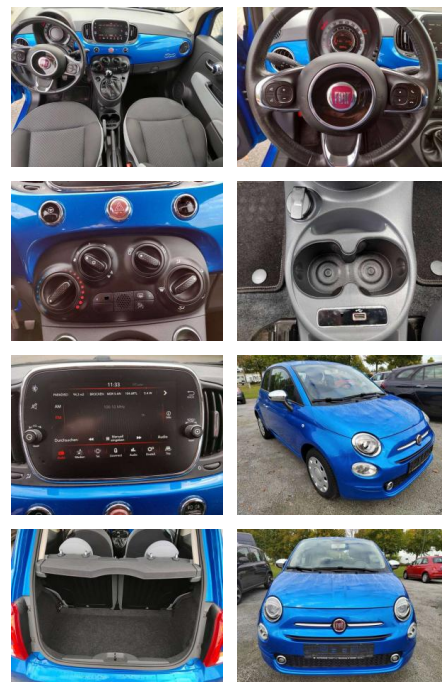

Fiat 500 1.2 8V Mirror PDC-Allwetter-Apple

AI03-4524

Angebotsnr.:

Erstzulassung:	Kilometer:	Farbe:	Leistung:	Kraftstoffart:
01.07.2017	85.834	Blau	51 kW / 69 PS	Benzin

PREIS
9.860 €

FINANZIERUNGSBEISPIEL

Laufzeit: 72 Monate Anzahlung: 25 %
Basis-Finanzierung:* Mtl. Rate:
Zielraten-Finanzierung:** Mtl. **86 €**

Vermittlung für:
Repräsentatives Beispiel gem. § 17 Abs. 4 PAngV. Diese Finanzierungsangebote sind Beispiele. Gerne ermitteln wir für Sie Ihr individuelles Angebot.

Ausstattung

Sicherheit

- Anti-Blockiersystem ABS

Multimedia

- Radio

Weiteres

- Außenfarbe Italia Blau Metallic Sitze Stoff Chevron Schwarz/Grau
- Ambiente Schwarz Funkfernbedienung für die Zentralverriegelung Höhenverstellbares Lenkrad Klimaanlage
- manuell mit Pollenfilter Elektrische Fensterheber vorn Außenspiegel
- el. verstell-und beheizbar Nebelscheinwerfer Elektrische Servolenkung Dualdrive Knieairbag Fahrerseite Rücksitzlehne
- geteilt umklappbar (50/50) Lederlenkrad mit Multifunktionstasten Electronic Stability Control (ESC) mit Anfahrhilfe

- verchromt Fahrer-und Beifahrerairbag Beifahrerairbag deaktivierbar
- Seitenairbags vorn Parksensoren hinten
- Geschwindigkeitsbegrenzer & Tempomat
- Reifendruckkontrollsystem Kopfairbags vorn höhenverstellbarer Fahrersitz
- Uconnect Radio
- 7" HD-Touchscreen
- AUX- & USB-Anschluss 12 Volt Steckdose vorne Stoßfänger in Wagenfarbe lackiert 14" Stahlfelgen mit Vintage-Radzierblenden und Allwetterbereifung Haltegriff auf der Beifahrerseite Apple Car Play / Android Auto-Smartphone 'Mirror'-Badge auf der B-Säule Uconnect® LIVE