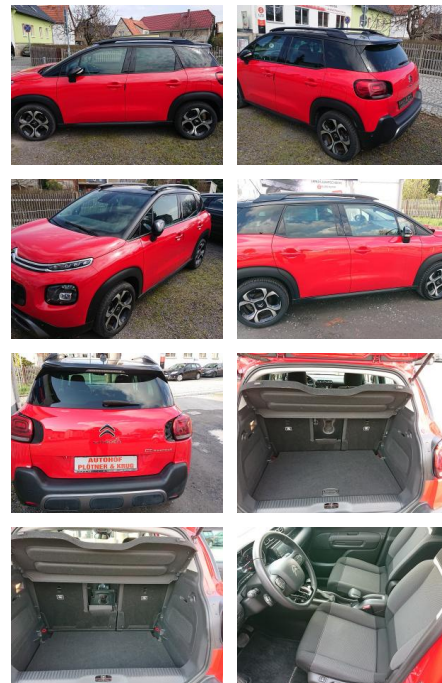

PK02-MK2104-110 Shine

Erstzulassung:	Kilometer:	Farbe:	Leistung:	Kraftstoffart:
27.04.2018	54.068	Rot	81 kW / 110 PS	Benzin

PREIS	FINANZIERUNGSBEISPIEL	
15.410 €	Laufzeit: 72 Monate	Anzahlung: 25 %
	Basis-Finanzierung:**	Mtl. Rate:
	Zielraten-Finanzierung:**	134 €