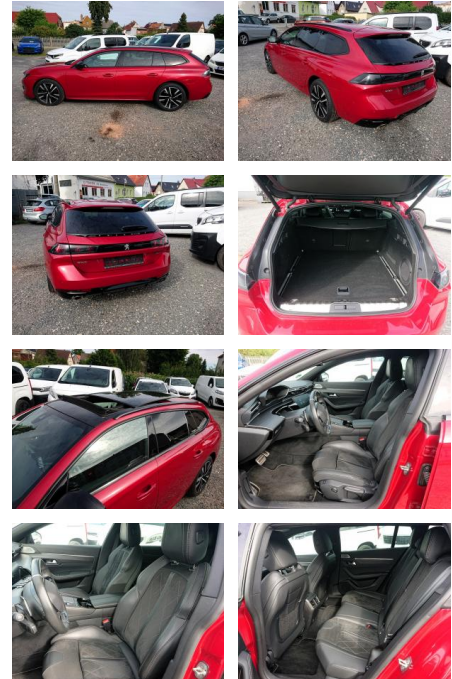

PK02-MK2012-44760511..

Erstzulassung:	Kilometer:	Farbe:	Leistung:	Kraftstoffart:
13.01.2020	63.500	Rot	165 kW / 224 PS	Benzin

PREIS
24.880 €

FINANZIERUNGSBEISPIEL

Laufzeit: 72 Monate Anzahlung: 25 %
 Basis-Finanzierung:* Mtl. Rate:
 Zielraten-Finanzierung:** **216 €**

- Verkehrszeichenerkennung

Interieur

- Sitzheizung
- Mittelarmlehne
- Ambiente-Beleuchtung LED
- Dachhimmel schwarz
- Innenausstattung: Ziernähte farbig
- Interieur Alcantara
- Durchlade-System
- Geteilte Rückbank
- Digitales Cockpit
- Multifunktionslenkrad