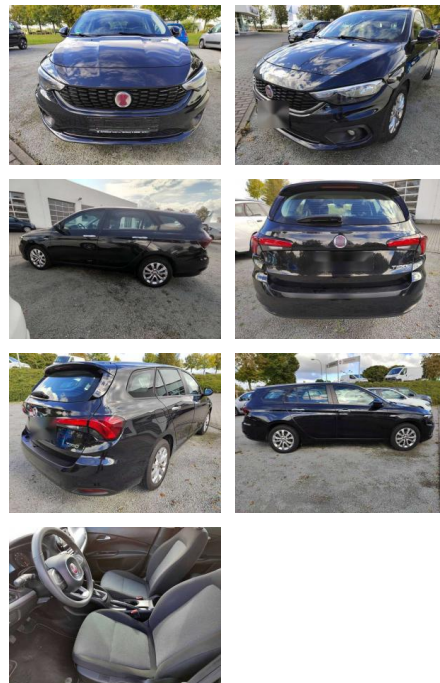

Ihr Ansprechpartner

Herr Peter Horn
E-Mail: info@ac-halberstadt.de
Telefon: 03941 6214460

Autozentrum Horn
Im Sülzeteiche 4 - 38820 Halberstadt - Tel.: 03941 / 6214460

Fiat Tipo Kombi Mirror 1.4 16V E6d-Temp

AI03-4392 **Angebotsnr.:**

| Erstzulassung: | Kilometer: | Farbe: | Leistung: | Kraftstoffart: | Verbr. komb. | CO2-Emission | CO2-Klasse (WLTP) |
|----------------|------------|---------|---------------|----------------|--------------|--------------|-------------------|
| 01.06.2020 | 24.423 | Schwarz | 70 kW / 95 PS | Benzin | 6,9 l/100km | 160 g/km | F |